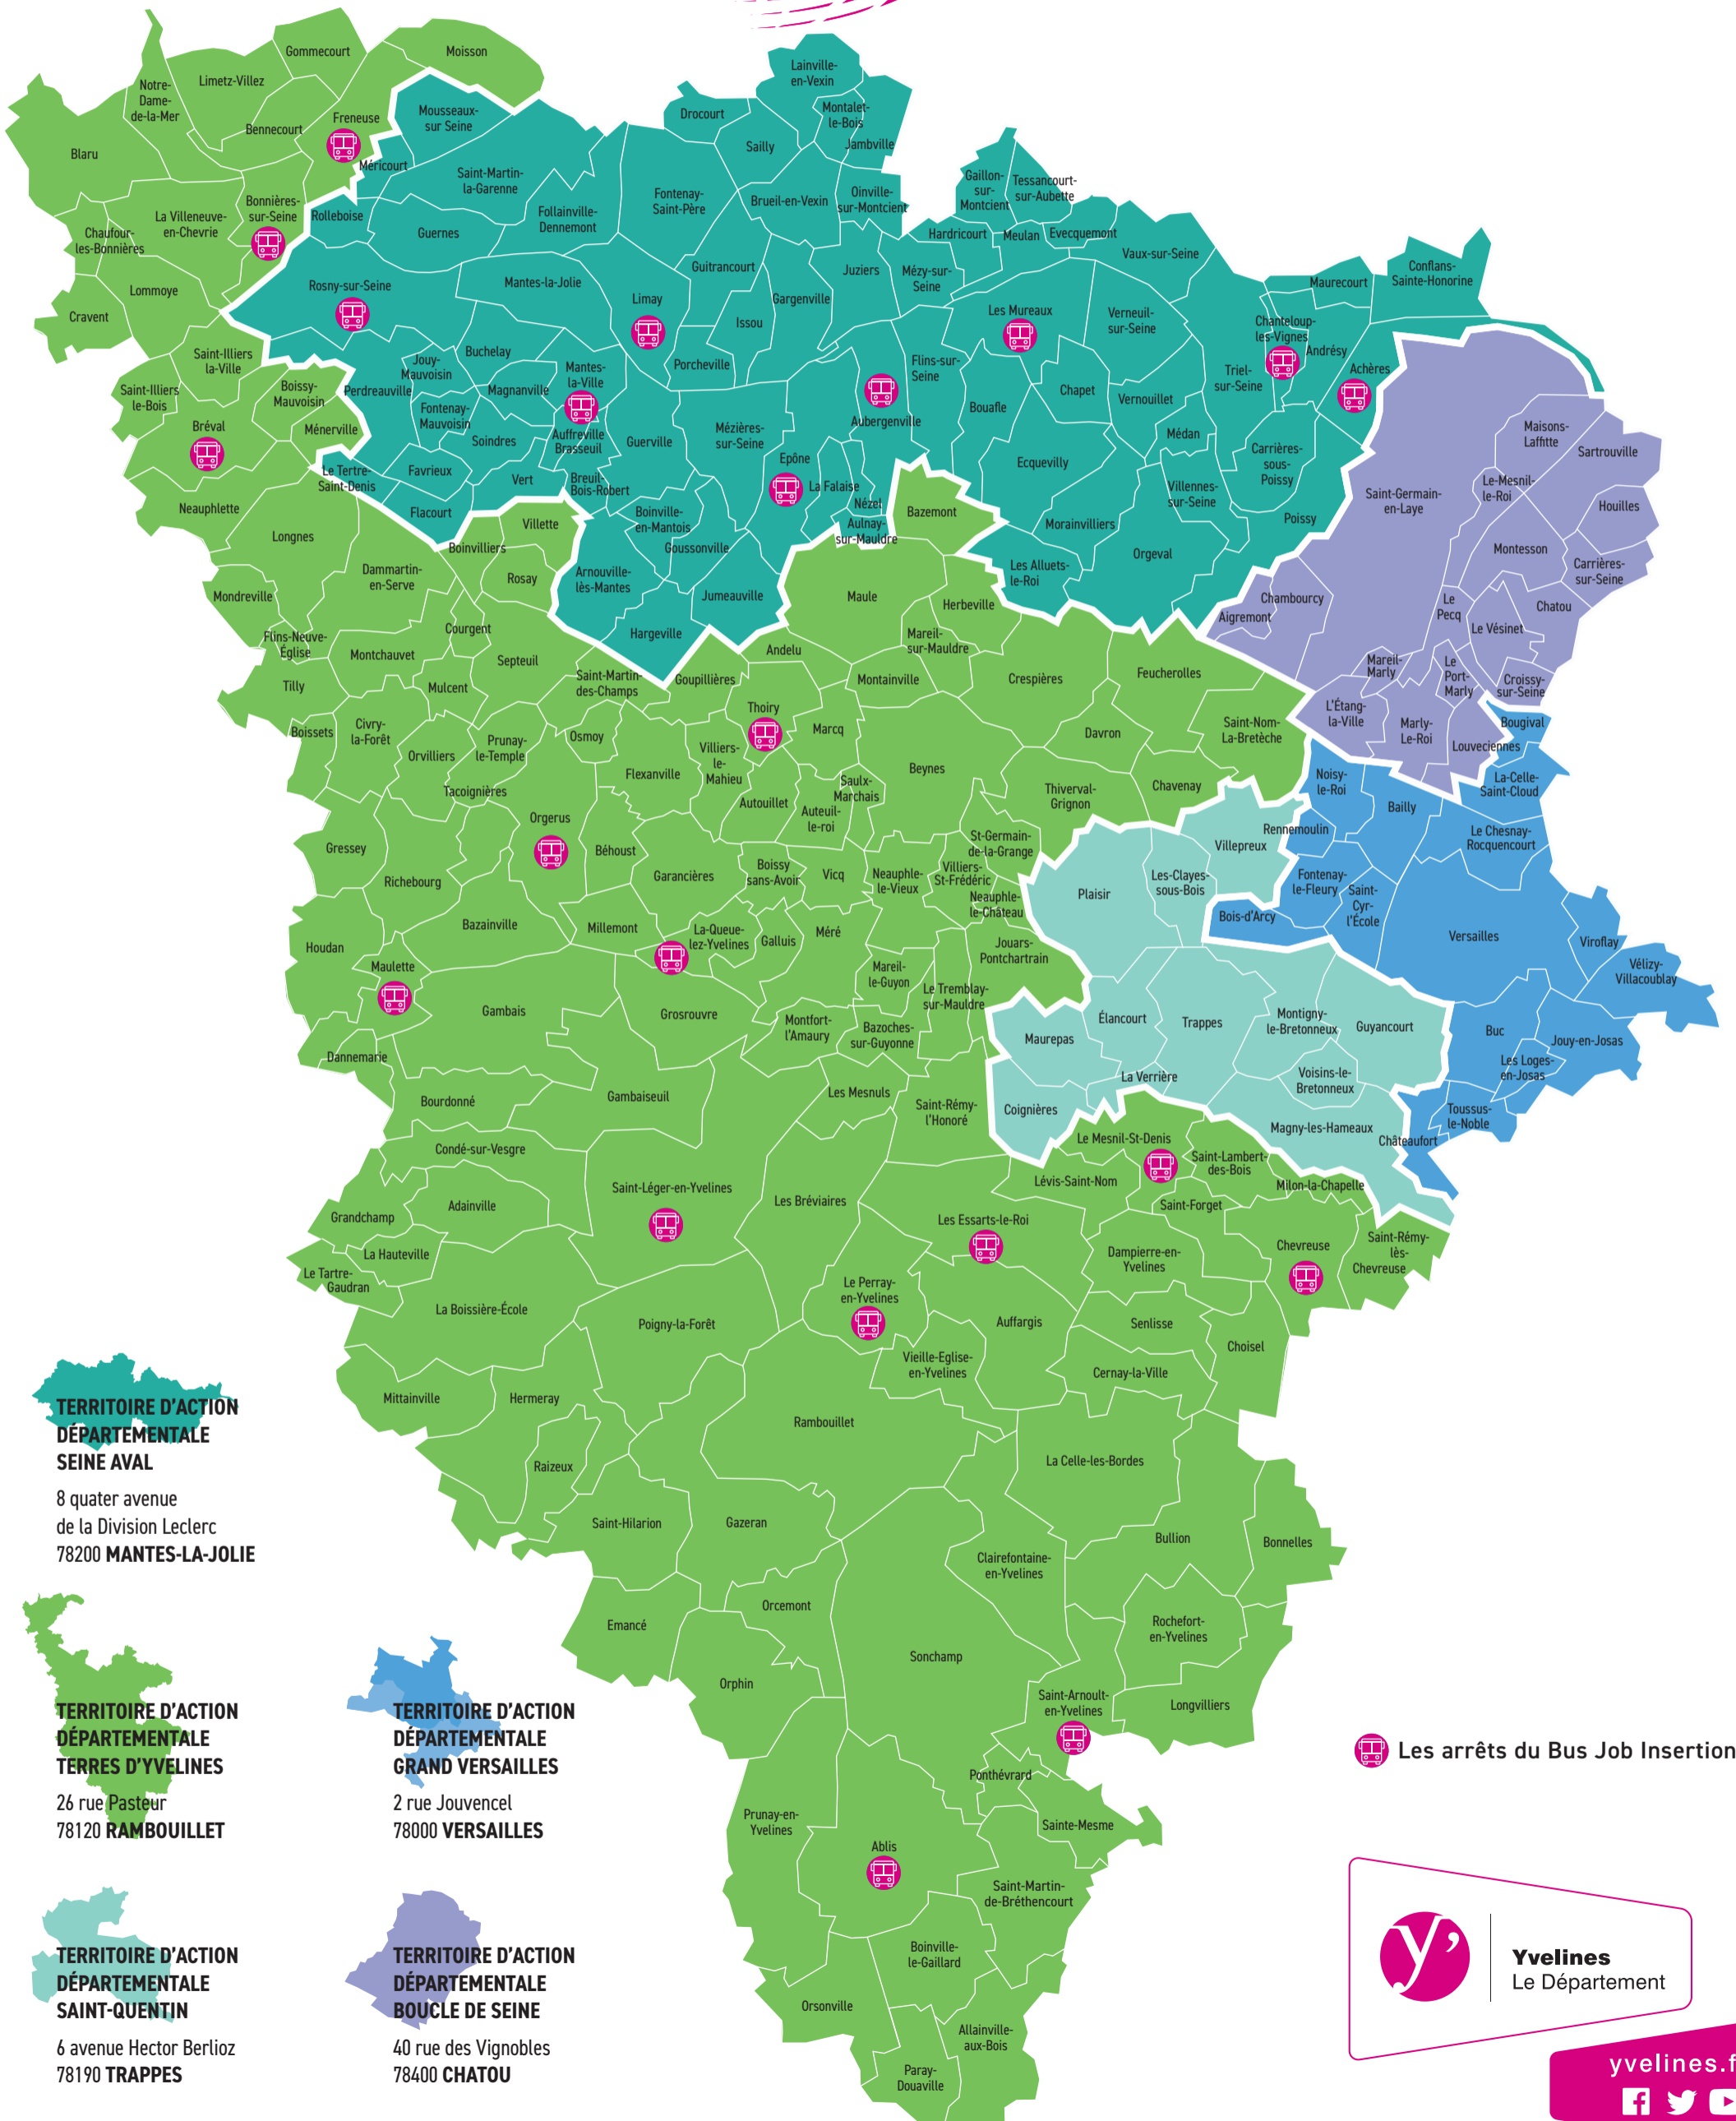

LE BUS JOB INSERTION

DESTINATION : VOTRE PROCHAIN EMPLOI

TERRITOIRE D'ACTION DÉPARTEMENTALE SEINE AVAL

8 quater avenue de la Division Leclerc
78200 MANTES-LA-JOLIE

TERRITOIRE D'ACTION DÉPARTEMENTALE TERRES D'YVELINES

26 rue Pasteur
78120 RAMBOUILLET

TERRITOIRE D'ACTION DÉPARTEMENTALE GRAND VERSAILLES

2 rue Jouvencel
78000 VERSAILLES

TERRITOIRE D'ACTION DÉPARTEMENTALE SAINT-QUENTIN

6 avenue Hector Berlioz
78190 TRAPPES