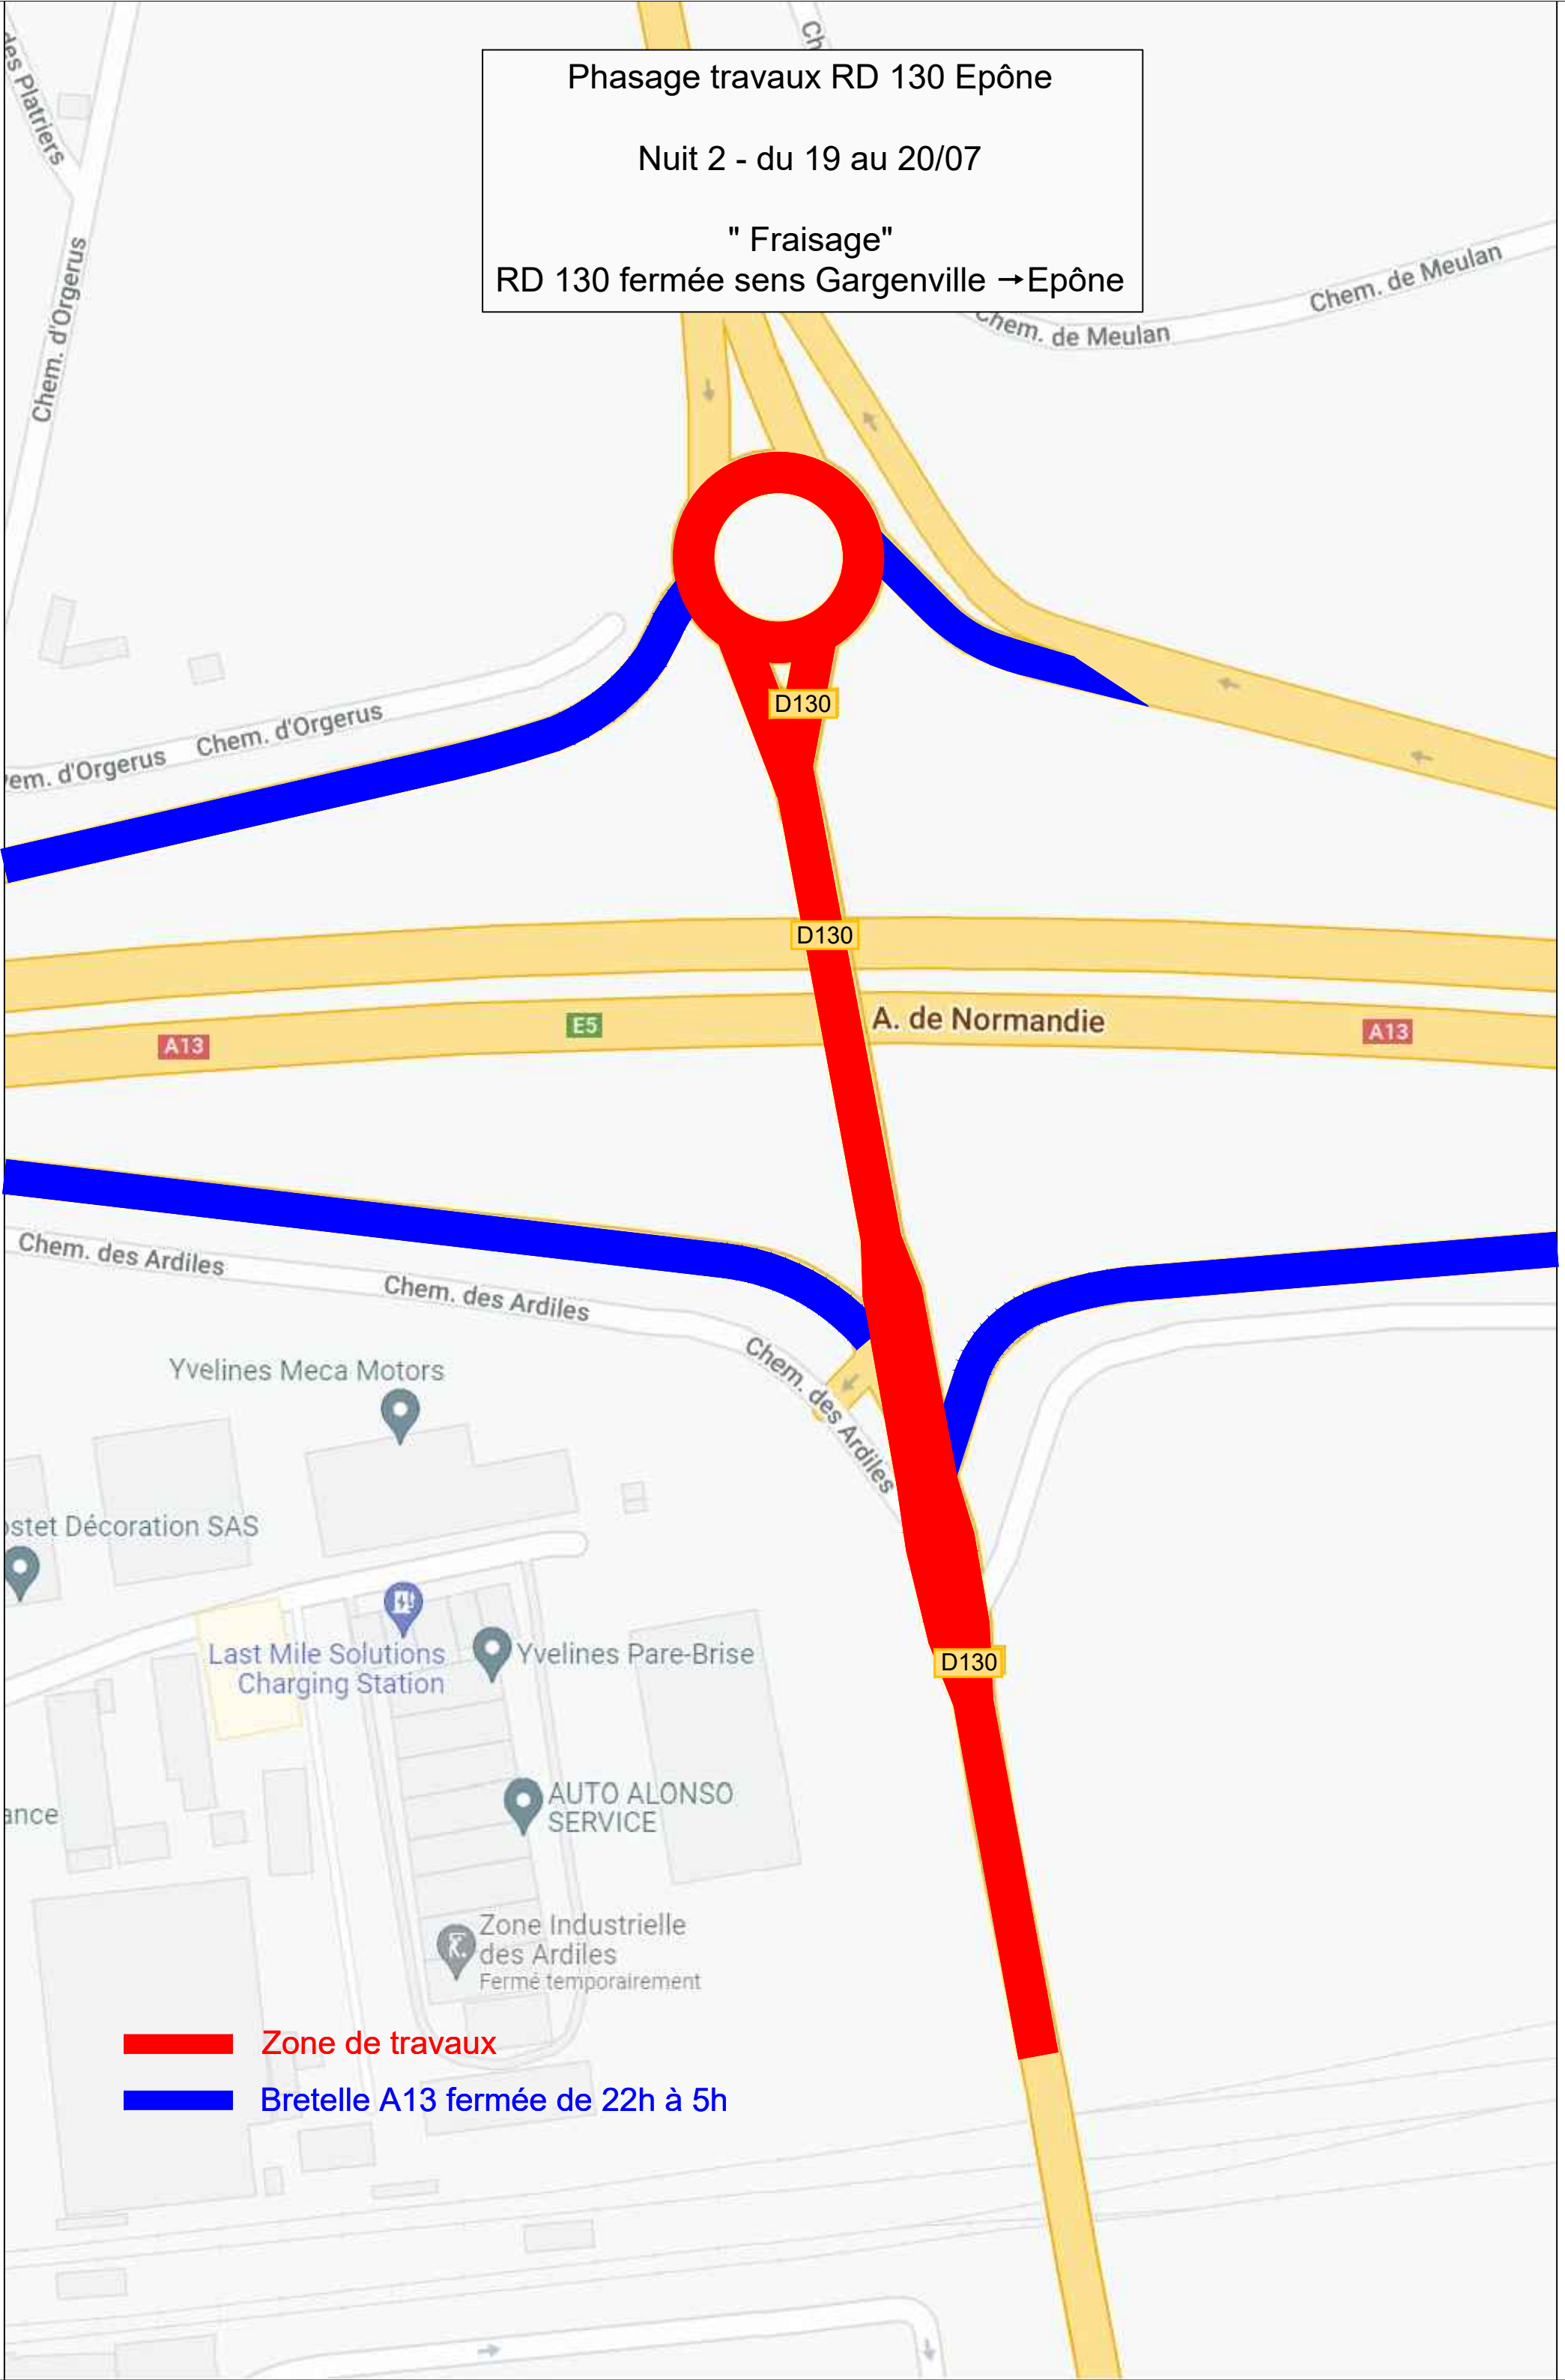

Phasage travaux RD 130 Epône  
Nuit 2 - du 19 au 20/07  
" Fraisage"  
RD 130 fermée sens Gargenville → Epône

- █ Zone de travaux
- █ Bretelle A13 fermée de 22h à 5h