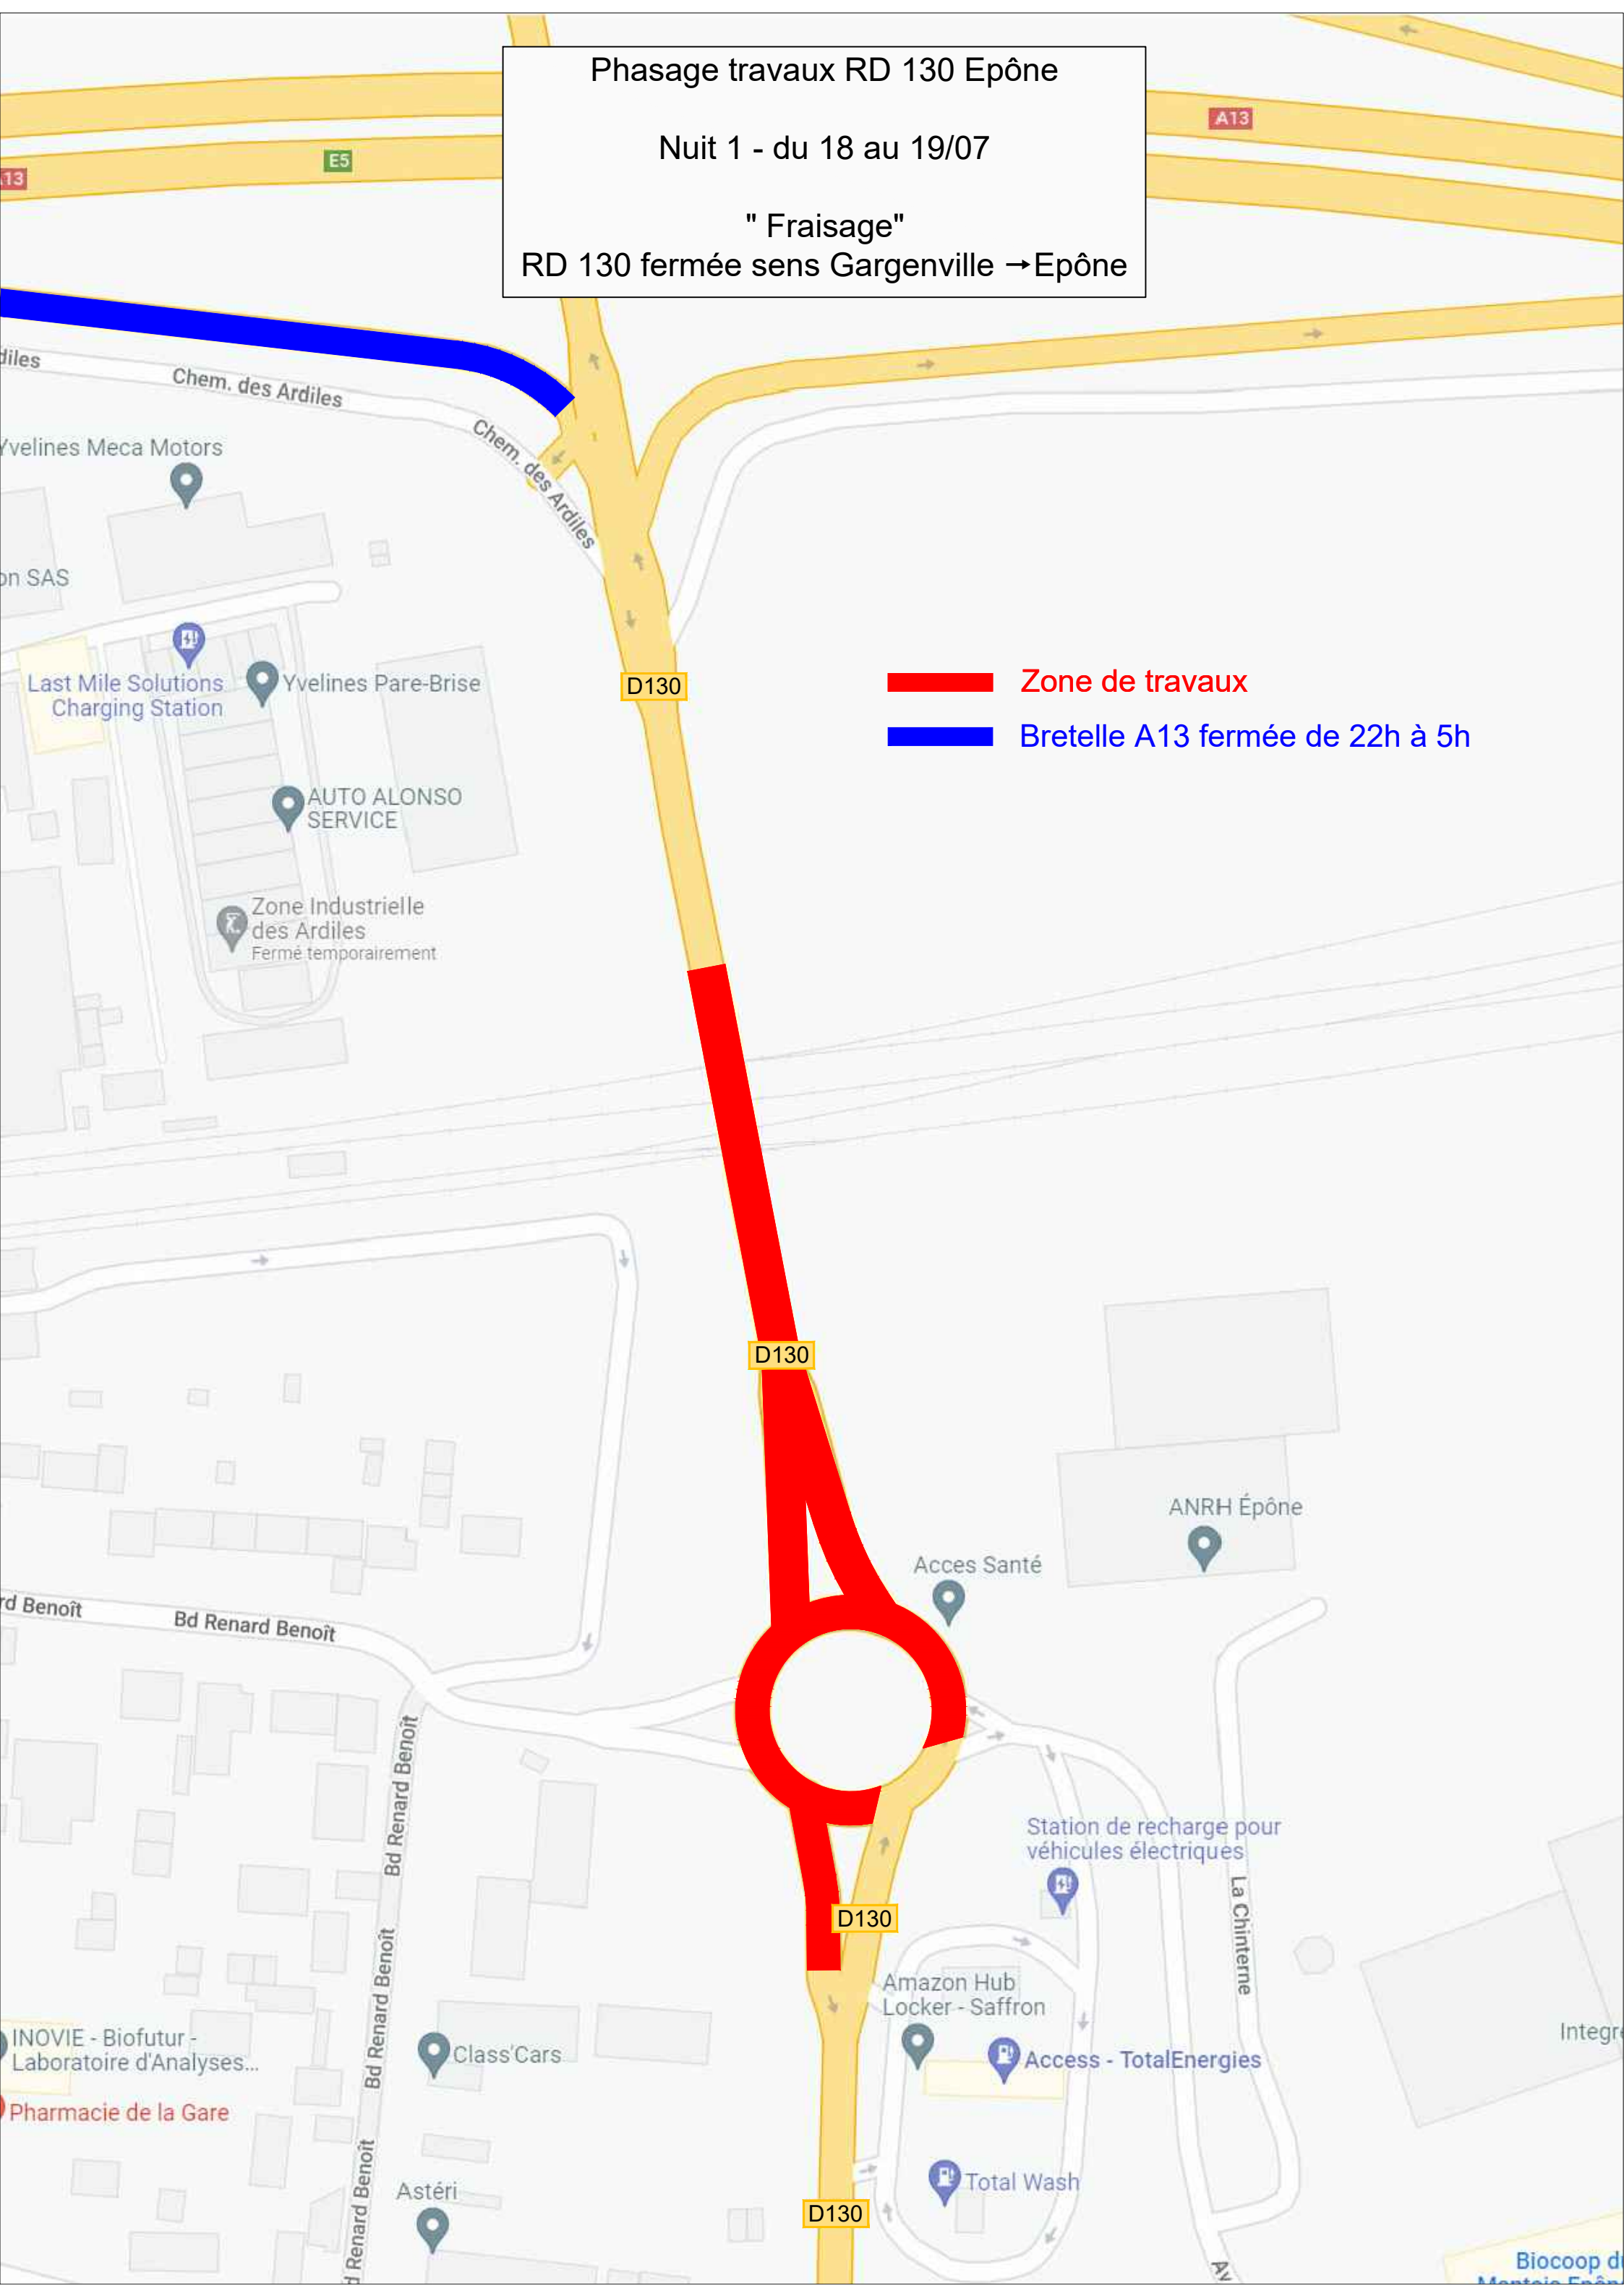

Phasage travaux RD 130 Epône

Nuit 1 - du 18 au 19/07

" Fraiseage"

RD 130 fermée sens Gargenville → Epône

Zone de travaux

Bretelle A13 fermée de 22h à 5h